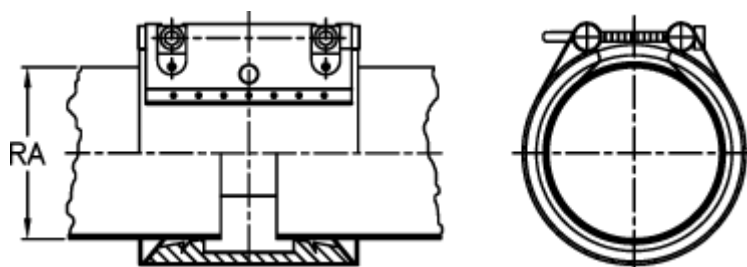

Varenummer: 025838620186
Beskrivelse: Norma Connect Kobling
FLEX E W5 Ø=186,0 NBR, 13,7 bar

Mål

Note = Kontakt os for yderligere informationer.

RA = 186.0